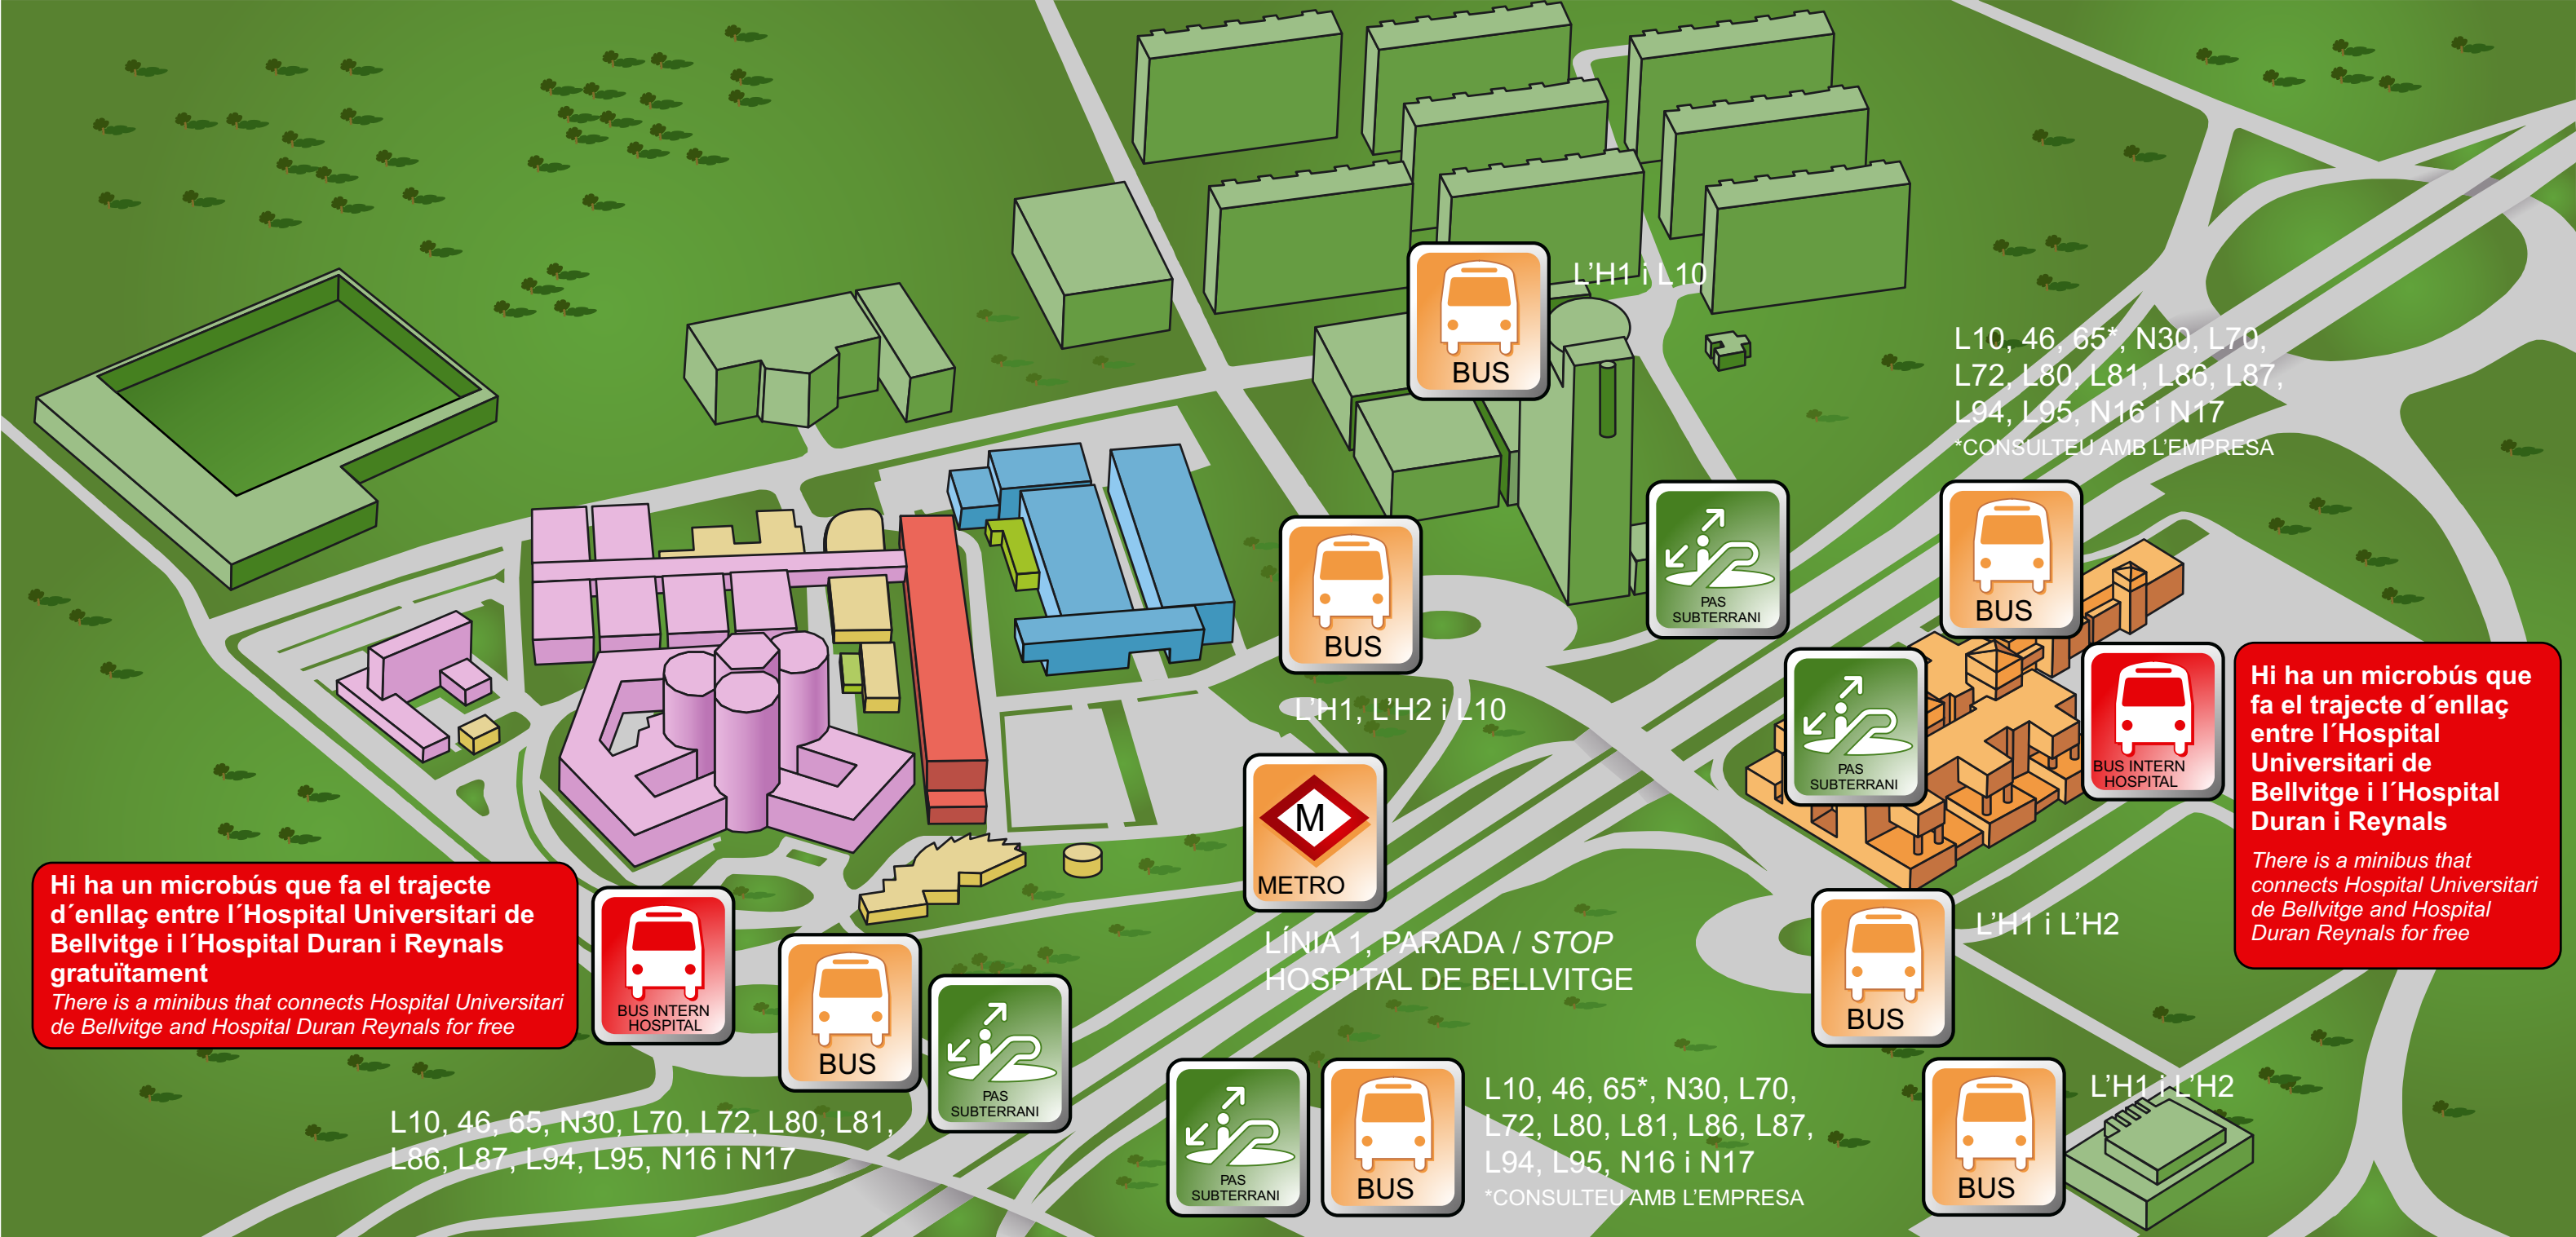

Transports
Transportation

Edificis
Buildings

Altres
Other

Plànol
Map

Pàrquing
Parking

Accessos
Access

Transports
Transportation

Edificis
Buildings

Altres
Other

Plànol
Map

Hi ha un microbús que fa el trajecte d'enllaç entre l'Hospital Universitari de Bellvitge i l'Hospital Duran i Reynals gratuïtament
There is a minibus that connects Hospital Universitari de Bellvitge and Hospital Duran Reynals for free

Hi ha un microbús que fa el trajecte d'enllaç entre l'Hospital Universitari de Bellvitge i l'Hospital Duran i Reynals
There is a minibus that connects Hospital Universitari de Bellvitge and Hospital Duran Reynals for free

Transports
Transportation

Edificis
Buildings

Altres
Other

Plànol
Map

Hi ha un microbús que fa el trajecte d'enllaç entre l'Hospital Universitari de Bellvitge i l'Hospital Duran i Reynals gratuïtament.

Hi ha un microbús que fa el trajecte d'enllaç entre l'Hospital Universitari de Bellvitge i l'Hospital Duran i Reynals gratuïtament.